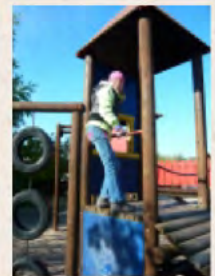

Tier- und Freizeitpark Germendorf, 01.10.

Transparenter Bereich kann beschnitten werden