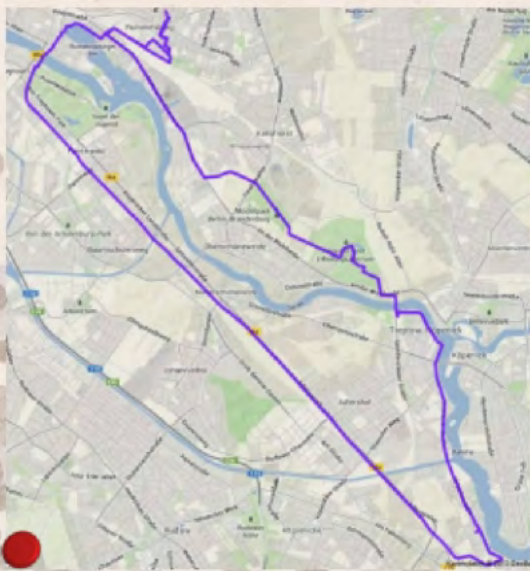

Transparenter Bereich kann beschnitten werden

ISTAF Berlin, 01.09.

Transparenter Bereich kann beschnitten werden

Transparenter Bereich kann beschnitten werden

Fahrradtour bis Grünau und zurück ein wenig mir der S-Bahn (Grünau -> Treptower Park), 07.09.