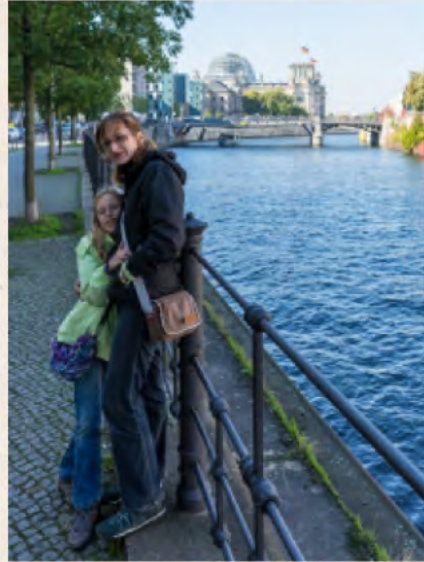

Transparenter Bereich kann beschnitten werden

Transparenter Bereich kann beschnitten werden