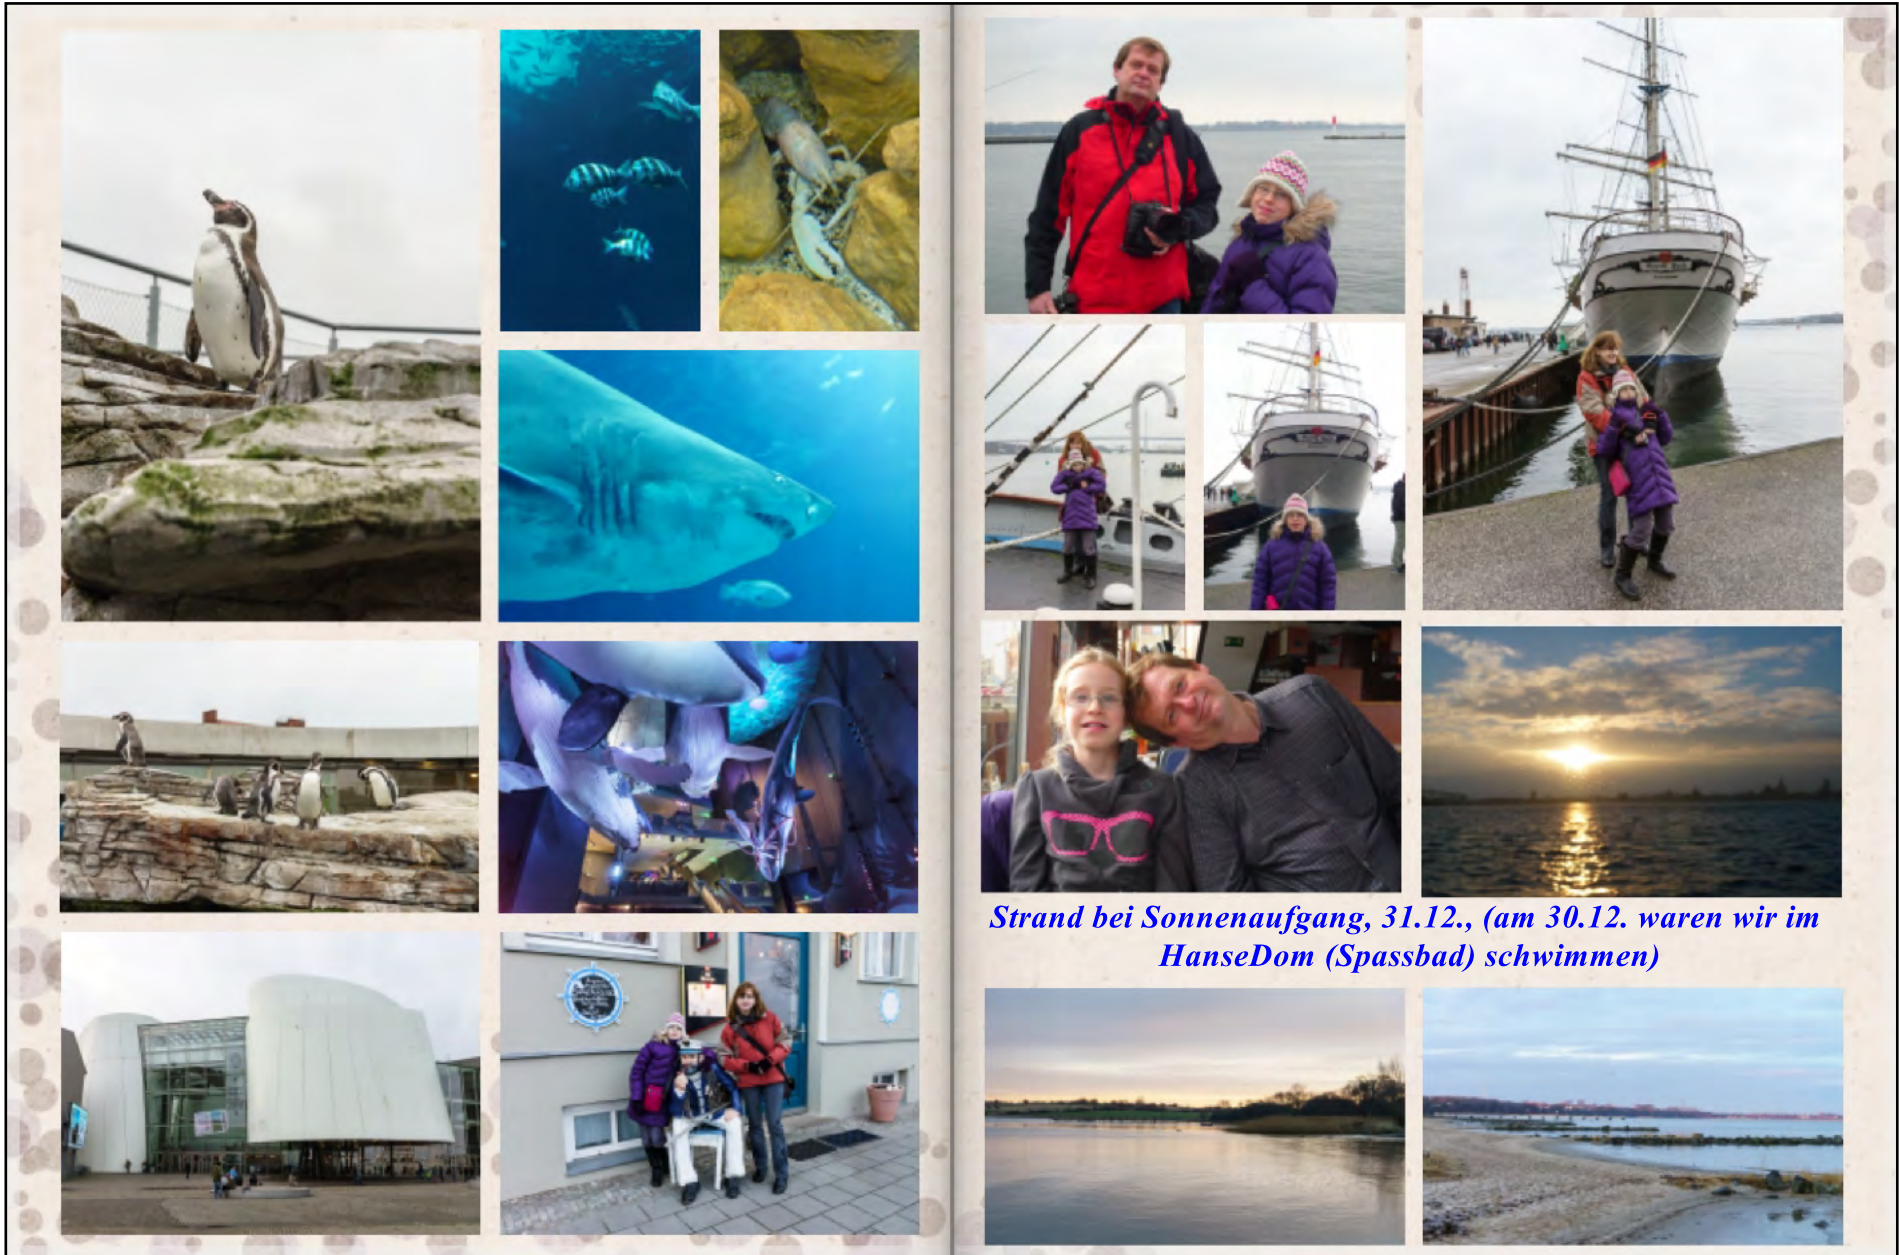

Transparenter Bereich kann beschnitten werden

Transparenter Bereich kann beschnitten werden

Strand bei Sonnenaufgang, 31.12., (am 30.12. waren wir im HanseDom (Spasbad) schwimmen)