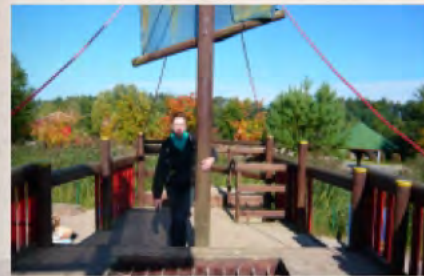

Tier- und Freizeitpark Germendorf, 01.10.

Transparenter Bereich kann beschnitten werden