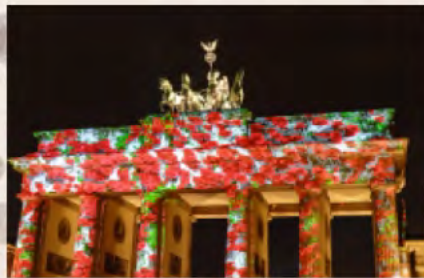

Transparenter Bereich kann beschnitten werden

Transparenter Bereich kann beschnitten werden