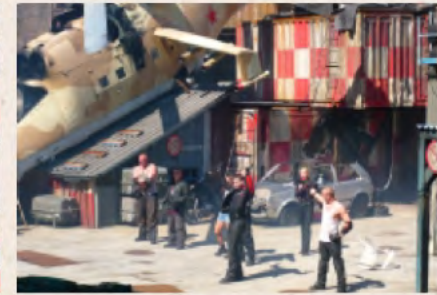

Transparenter Bereich kann beschnitten werden

Transparenter Bereich kann beschnitten werden