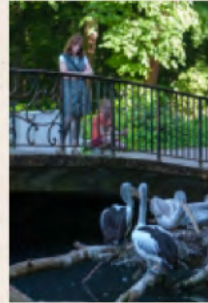

Luisa's Klassenfahrt auf die Reinert Ranch, 22. - 24.05.

Transparenter Bereich kann beschnitten werden

Transparenter Bereich kann beschnitten werden