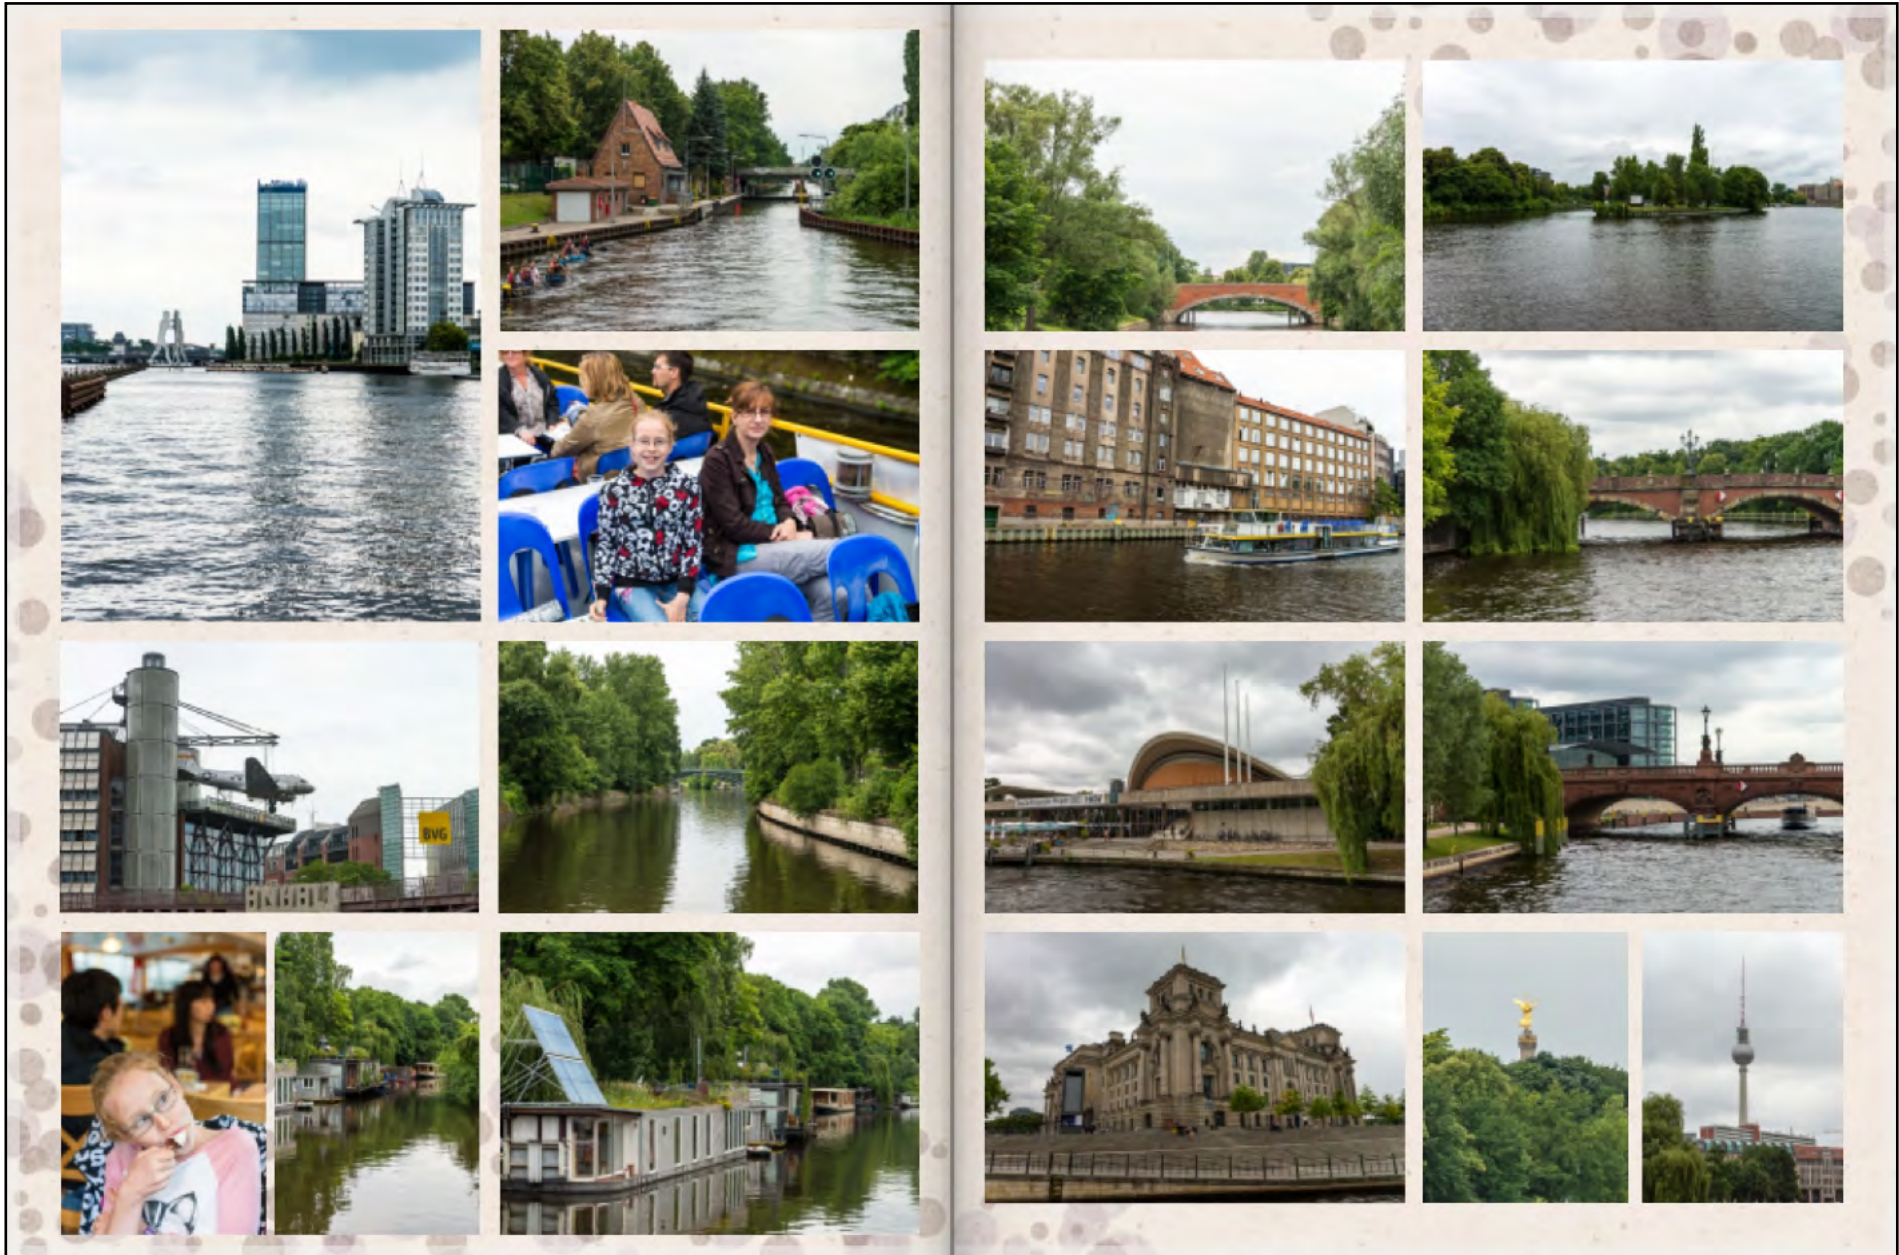

Transparenter Bereich kann beschnitten werden

Transparenter Bereich kann beschnitten werden