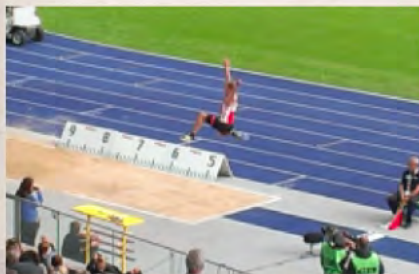

ISTAF Berlin, 01.09.

Transparenter Bereich kann beschnitten werden

Transparenter Bereich kann beschnitten werden